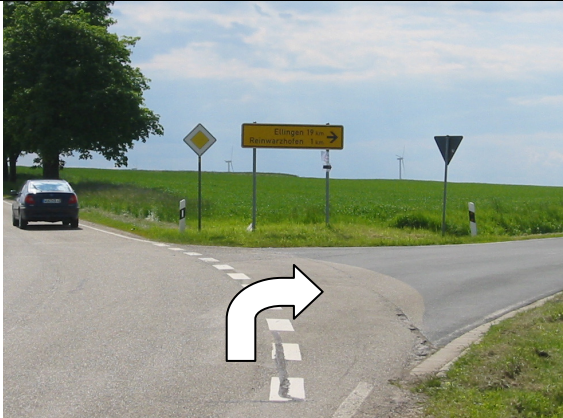

Auf der A9 Nürnberg-München die Ausfahrt Greding (Ausfahrt Nr. 57) abfahren (das ist ziemlich genau zwischen Nürnberg und Ingolstadt) und dann gleich links Richtung Thalmässing. Bis ihr an folgende Ampel kommt. An der Ampel links abbiegen

Hier halbrechts der Strasse folgen

Durch Thalmässing durchfahren

Weiter Richtung Weissenburg/ Reinwarzhofen, also rechts abbiegen

Dann weiter Richtung Reinwarzhofen halten

Reinwarzhofen – fast da!

Hier rechts abbiegen und der Strasse folgen