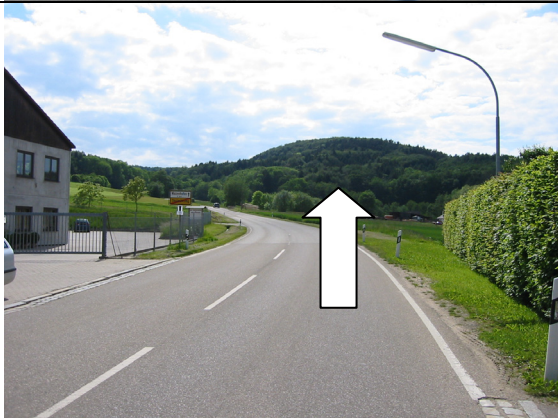

Auf der A9 Nürnberg-München die Ausfahrt Greding (Ausfahrt Nr. 57) abfahren (das ist ziemlich genau zwischen Nürnberg und Ingolstadt) und dann gleich links Richtung Thalmässing. Bis ihr an folgende Ampel kommt. An der Ampel links abbiegen

Hier halbrechts der Strasse folgen

Durch Thalmässing durchfahren

Weiter Richtung Weissenburg/ Reinwarzhofen, also rechts abbiegen

Dann weiter Richtung Reinwarzhofen halten

Reinwarzhofen – fast da!

Hier rechts abbiegen und der Strasse folgen