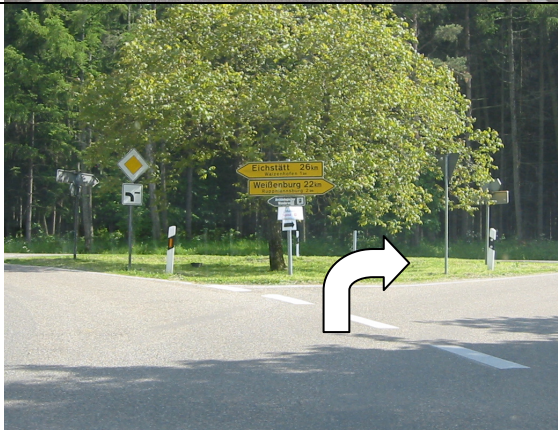

Auf der A9 Nürnberg-München die Ausfahrt Greding (Ausfahrt Nr. 57) abfahren (das ist ziemlich genau zwischen Nürnberg und Ingolstadt) und dann gleich links Richtung Thalmässing. Bis ihr an folgende Ampel kommt. An der Ampel links abbiegen

Hier halbrechts der Strasse folgen

Durch Thalmässing durchfahren

Weiter Richtung Weissenburg/ Reinwarzhofen, also rechts abbiegen

Dann weiter Richtung Reinwarzhofen halten

Reinwarzhofen – fast da!

Hier rechts abbiegen und der Strasse folgen